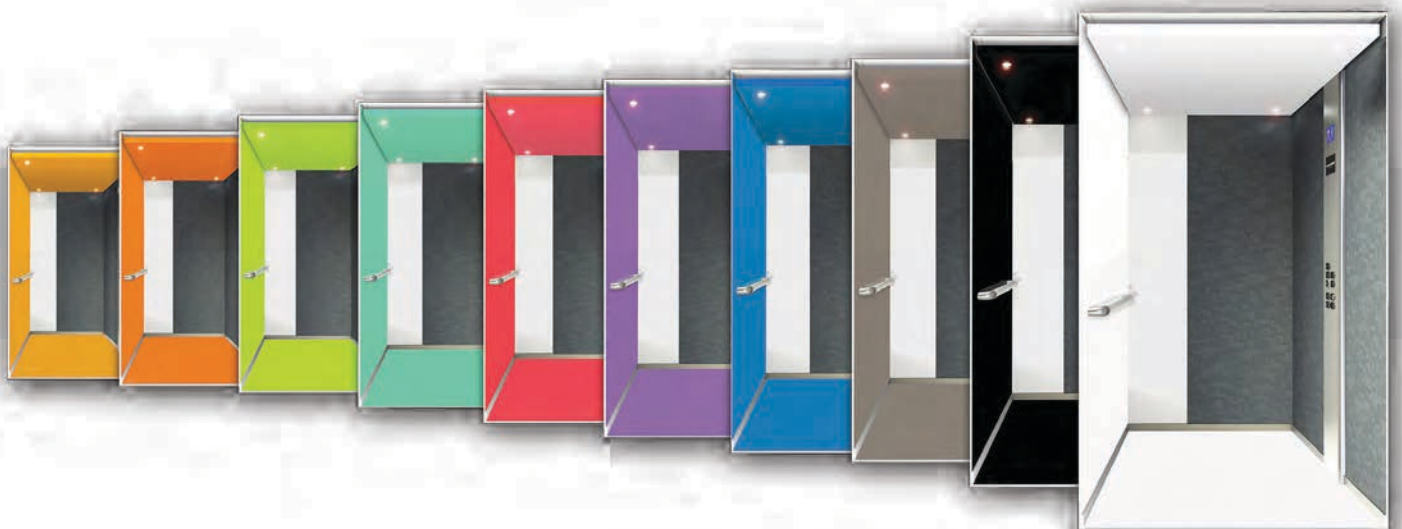

CABINE SÉRIE LIMITÉE **40**

CABINE SÉRIE LIMITÉE **40**

- 10 coloris au choix
(Identique pour Sol + paroi verre + plafond)
- Face latérale en verre peint
- Miroir toute hauteur en fond de cabine sur 1/3 de la largeur
- Sol GERFLOR
- Autres parois habillage stratifié ARPA pixel gris
- Faux plafond avec éclairage à Led intégré
- Colonne inox toute hauteur