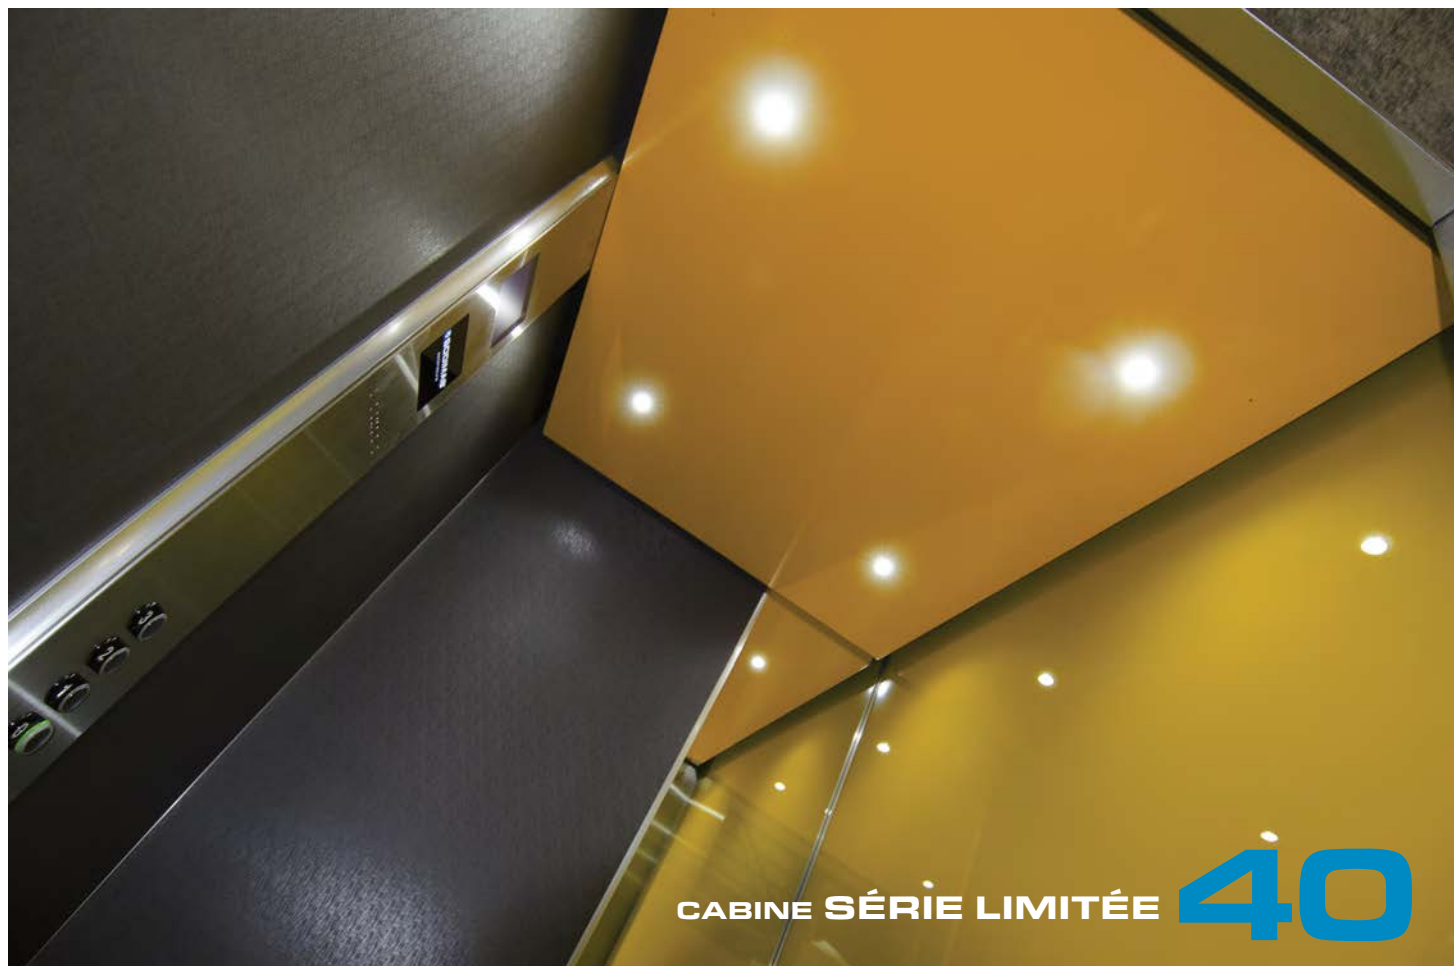

CABINE SÉRIE LIMITÉE **40**

CABINE SÉRIE LIMITÉE **40**

- 10 coloris au choix
(Identique pour Sol + paroi verre + plafond)
- Face latérale en verre peint
- Miroir toute hauteur en fond de cabine sur 1/3 de la largeur
- Sol GERFLOR
- Autres parois habillage stratifié ARPA pixel gris
- Faux plafond avec éclairage à Led intégré
- Colonne inox toute hauteur