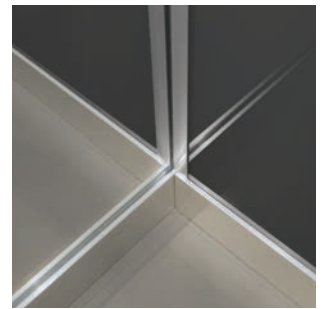

LED en ligne
(en option)

Colonne
boîte à boutons avec
afficheur couleurs

Main courante
alu aspect inox

Main courante
en option

Plinthes et joncs
alu aspect inox

Miroir de base
largeur 2/3
toute hauteur

Se reporter à la plaquette teintes cabines

■ ■ ■ Stratifié 0509 - Lacobel Anthracite authentic- Sol 6256 Sylver

■ ■ ■ série 400

série 400

Caractéristiques		Base	Option
Revêtements de sol	Décaissé ou PVC 9 coloris	✓	
	Céramique catégorie 1, 9 coloris		✓
	Céramique catégorie 2, 9 coloris		✓
	Céramique catégorie 3, 5 coloris		✓
Plinthe	Aluminium aspect inox	✓	
	Inox brossé		✓
	Inox gravé		✓
Parois	12 stratifiés ARPA (Se reporter à la plaquette teintes)	✓	
	11 Iacobel (Se reporter à la plaquette teintes)		
Miroir	Toute hauteur largeur 2/3	✓	
Profils de jonction des panneaux	Aluminium aspect inox - verticaux	✓	
Tube main courante	Aluminium aspect inox	✓	
	Inox brossé		✓
	Inox poli miroir		✓
Embouts main courante	Aluminium poli brillant	✓	
	Aluminium chromé		✓
	Aluminium chromé ton noir		✓
	Aluminium chromé ton or		✓
Entrée	Retours d'entrée et vantaux en Inox brossé	✓	
	Retours d'entrée et vantaux en inox Lino		✓
	Retours d'entrée et vantaux en inox gravé		✓
Faux plafond	Epoxy blanc, anthracite, gris, rouge	✓	
	Epoxy noir		✓
	Inox brossé		✓
	Inox Lino		✓
	Inox poli miroir		✓
Éclairages	4 spots à LED ronds	✓	
	4 spots à LED carrés		✓
	2 bandes à LED		✓
Aération	Ventilation naturelle dans les colonnes d'entrée	✓	
Protection	Barrière de cellules	✓	
Panneau de commande	Toute hauteur en inox brossé	✓	
	Toute hauteur en inox poli miroir		✓
	Toute hauteur en inox gravé		✓
	Toute hauteur en inox Lino		✓
Boutons et accessoires	Boutons Angel Evolya micro-course (conforme norme EN81-70) Indicateur d'étage LCD 7" avec synthèse vocale Téléphone tri-phonique Digicode intégré dans la boîte à boutons	✓	
	Boutons Démon Evolya micro-course (conforme norme EN81-70)		✓